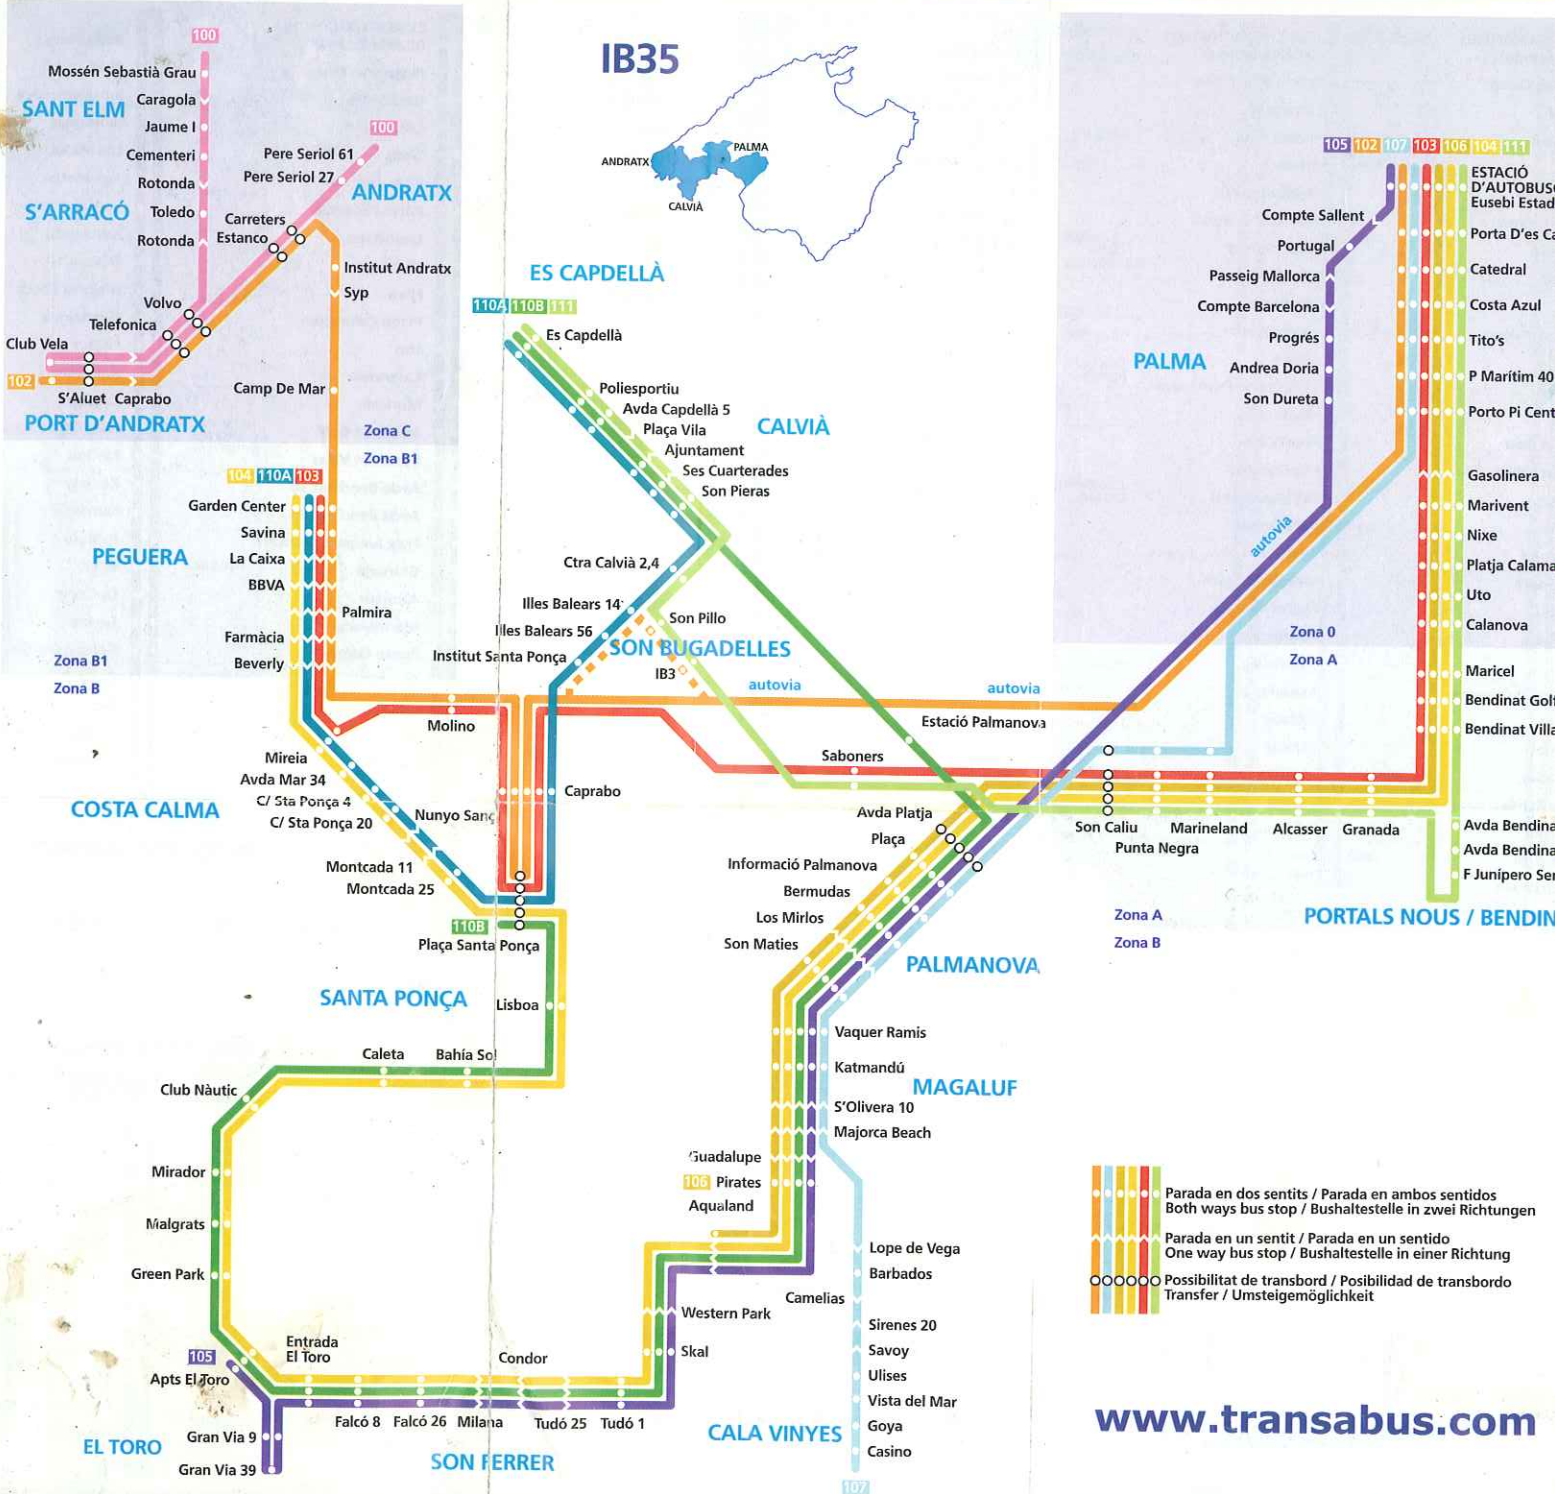

# IB35 Palma/ Calvià/ Andratx

## IB35

[www.transabus.com](http://www.transabus.com)

**tib** Transporte de las Illes Balears  
**PUNT D'INFORMACIÓ**  
**971 177 777**  
**transaBus 902 932 482**